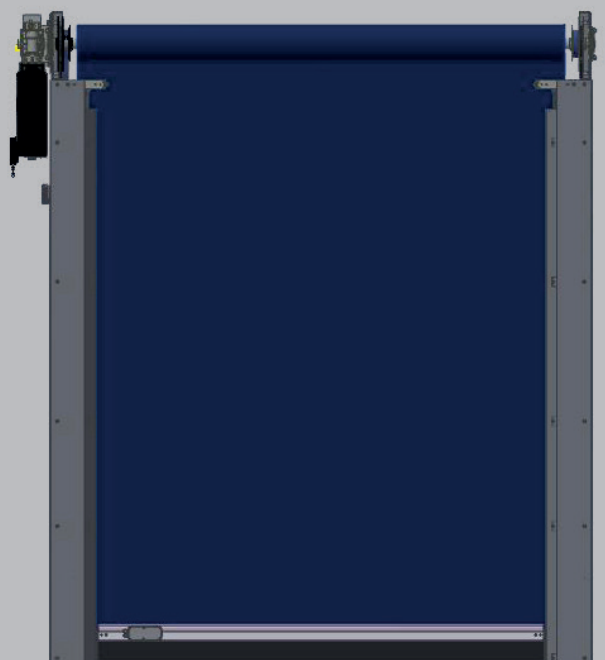

TRANS- SPEED FLW

DAS INNENTOR FÜR
FLUCHTWEGE

ITW
INDUSTRIETORE

 **TORMAFA**
Maschinenschutz- und Industrietore

VORTEILE AUF EINEN BLICK

-  Öffnungsgeschwindigkeit bis zu 2,0 m/s
-  Torgröße bis zu 4,0 m x 4,0 m
-  Gewichtsausgleich
-  Große Farbauswahl
-  Fluchtwegzulassung
-  Automatisches Öffnen bei Stromausfall
-  Notweg-Überwachung

DIE BESONDEREN MERKMALE

DAS INNENTOR FÜR FLUCHTWEGE

Das Schnelllauf-Rolltor Transspeed FLW ist ein spezielles Innentor für Fluchtwege und wurde durch den TÜV Süd "Fluchtweg zugelassen" und "Baumuster geprüft".

Crash

Gewichtsausgleich

Lichtgitter

Ballen- und Antriebsverkleidung

TECHNISCHE DATEN

- Öffnungsgeschwindigkeit bis zu 2,0 m/s
- Schließgeschwindigkeit bis zu 0,8 m/s
- Torgrößen bis zu 4,0 m Höhe und 4,0 m Breite
- Microprocessorsteuerung DR2100 mit Hauptschalter und integriertem Frequenzumrichter
- 230 V/50Hz, IP54 Antrieb
- Erforderliche Sturzhöhe mind. 447 mm
- Behang in verschiedenen Farbtönen oder vollbedruckt mit Motiven erhältlich